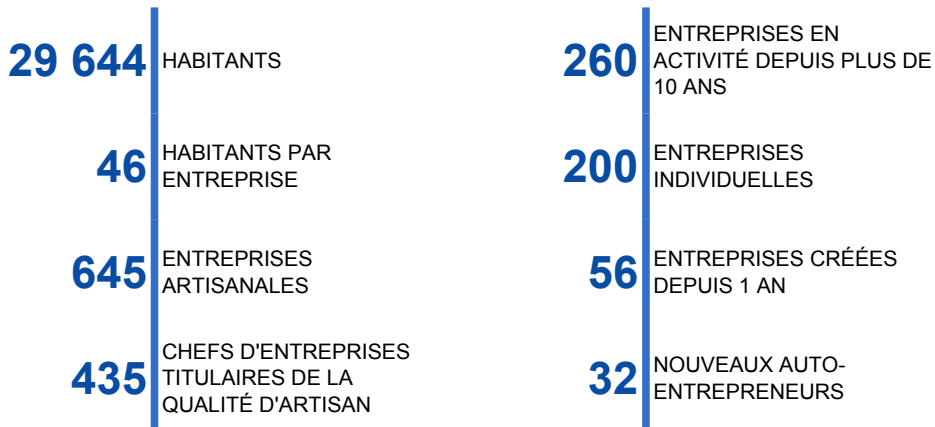

ARTISANAT

GÉOMÉTIERS

COMMUNAUTÉ DE COMMUNES TERRES DE
CONFLUENCES

645 ETABLISSEMENTS
2 320 actifs

ALIMENTATION

13%

BÂTIMENT

39%

FABRICATION

15%

SERVICES

33%

Communauté de Communes Terres de Confluences

COMMUNAUTÉ DE COMMUNES TERRES DE CONFLUENCES

EMPLOIS ET ACTIFS DE L'ARTISANAT

POTENTIEL TRANSMISSION DANS LES 10 ANS