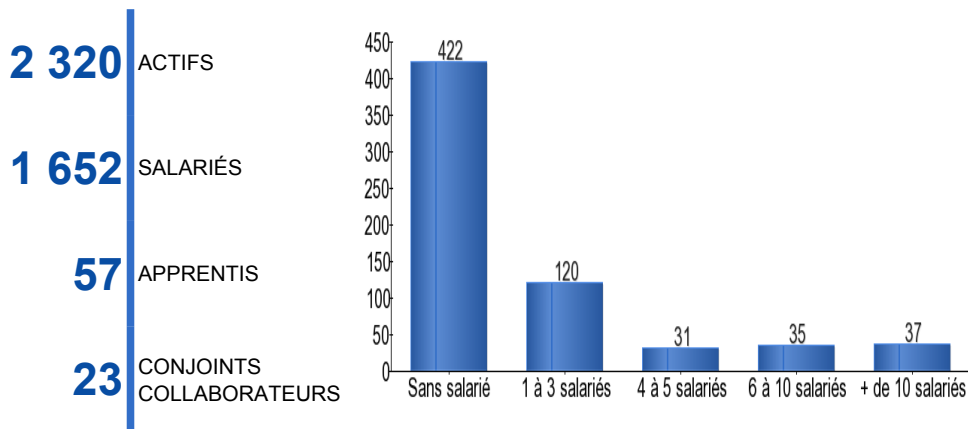

ARTISANAT

GÉOMÉTIERS

COMMUNAUTÉ DE COMMUNES TERRES DE
CONFLUENCES

645 ETABLISSEMENTS
2 320 actifs

ALIMENTATION

13%

BÂTIMENT

39%

FABRICATION

15%

SERVICES

33%

Communauté de Communes Terres de Confluences

COMMUNAUTÉ DE COMMUNES TERRES DE CONFLUENCES

EMPLOIS ET ACTIFS DE L'ARTISANAT

POTENTIEL TRANSMISSION DANS LES 10 ANS