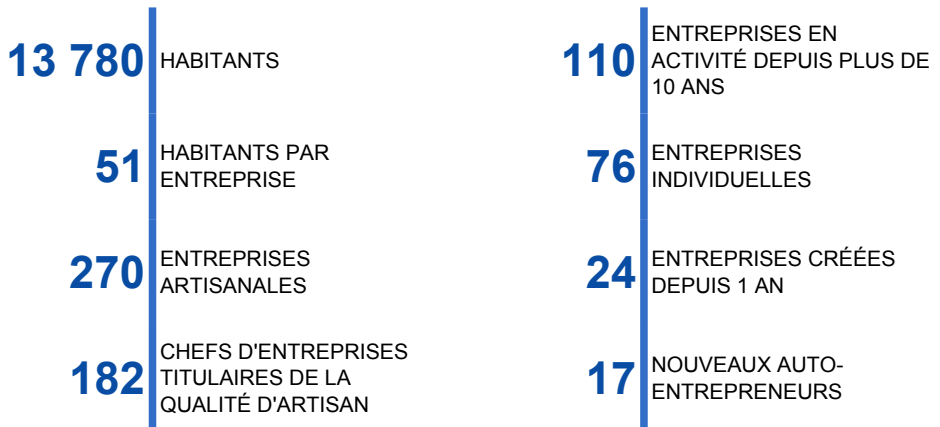

ARTISANAT

GÉOMÉTIERS

CASTELSARRASIN

270 ETABLISSEMENTS

1 024 actifs

ALIMENTATION

12%

BÂTIMENT

37%

FABRICATION

16%

SERVICES

35%

CASTELSARRASIN

CASTELSARRASIN

EMPLOIS ET ACTIFS DE L'ARTISANAT