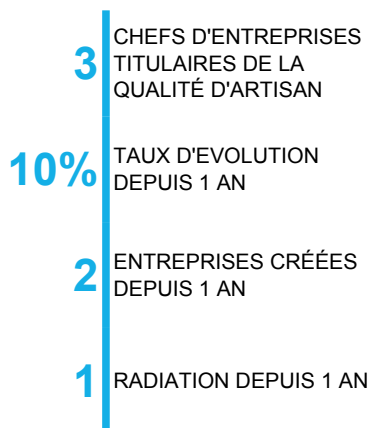

Restauration rapide

CASTELSARRASIN