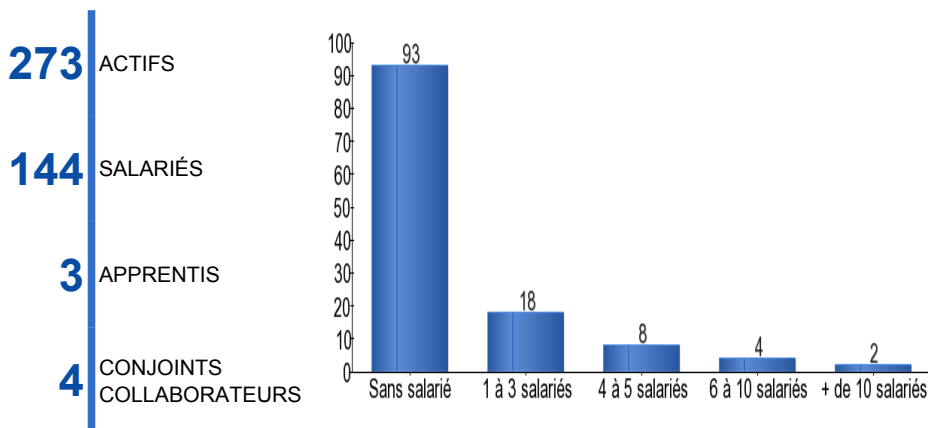

ARTISANAT

GÉOMÉTIERS

COMMUNAUTÉ DE COMMUNES SÈRE -
GARONNE - GIMONE

125 ETABLISSEMENTS
273 actifs

ALIMENTATION

10%

BÂTIMENT

51%

FABRICATION

12%

SERVICES

27%

Communauté de Communes Sère - Garonne - Gimone

COMMUNAUTÉ DE COMMUNES SÈRE - GARONNE - GIMONE

EMPLOIS ET ACTIFS DE L'ARTISANAT

POTENTIEL TRANSMISSION DANS LES 10 ANS