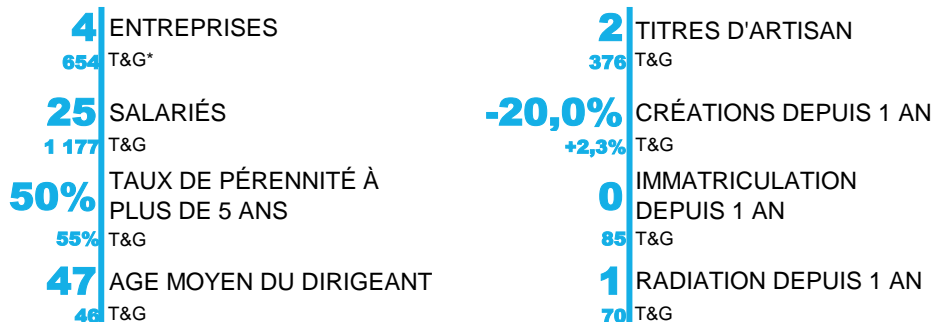

MÉTIERS DE L'ARTISANAT

QUARTIER MÉDIATHEQUE CHAMBORD DE MONTAUBAN

État des lieux et perspectives

OCTOBRE 2014

MÉTIERS DE L'ARTISANAT

QUARTIER MÉDIATHEQUE CHAMBORD

Métiers de l'alimentaire

Métiers du bâtiment

Métiers de la fabrication

Métiers des services

ALIMENTATION

■ DENSITÉ MÉTIER

■ POTENTIEL TRANSMISSION

■ STATUTS ET RÉGIMES

■ LOCALISATION

* Données Département