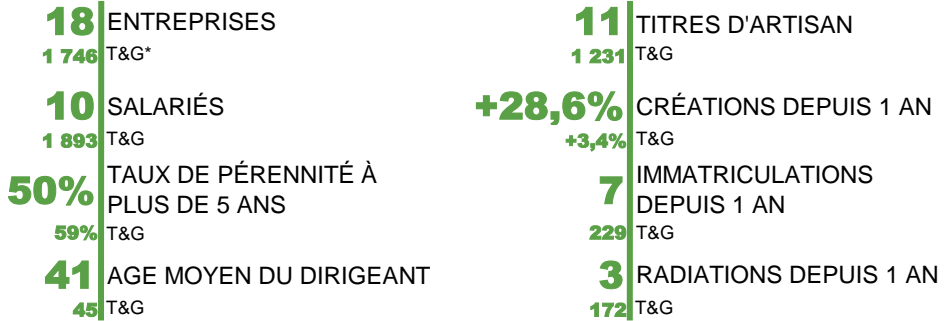

0 AUTO-ENTREPRENEUR
145 T&G

1 ENTREPRISE INDIVIDUELLE
224 T&G

1 SOCIÉTÉ
420 T&G

■ LOCALISATION

213 ENTREPRISES SITUÉES SUR LA COMMUNE DE MONTAUBAN

* Données Département

SERVICES

■ DENSITÉ MÉTIER